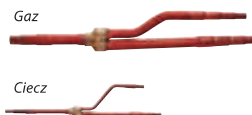

Akcesoria

Trójnik dla serii V-II
UTR-BP090X

Trójnik dla serii V-II
UTR-BP180X

Trójnik dla serii V-II
UTR-BP567X

Trójnik jedn. zew. dla serii V-II
UTR-CP567X

Rozgałęźnik dla serii V-II
UTR-HD906L/UTR-H1806L

Rozgałęźnik dla serii V-II
UTR-HD908L/UTR-H1808L

Zawór rozprężny dla serii V-II
UTR-EV09XB/UTR-EV14XB

Trójnik dla serii VRF J
UTR-BP54U/UTR-BP054X

Rozgałęźnik dla serii VRF J
UTR-HD546U

Zawór rozprężny dla serii VRF J
UTR-EV2AXL/UTR-EV3XL