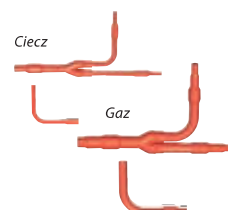

Akcesoria

Trójnik dla serii V-II
UTR-BP090X

Trójnik dla serii V-II
UTR-BP180X

Trójnik dla serii V-II
UTR-BP567X

Trójnik jedn. zew. dla serii V-II
UTR-CP567X

Rozgałęźnik dla serii V-II
UTR-HD906L/UTR-H1806L

Rozgałęźnik dla serii V-II
UTR-HD908L/UTR-H1808L

Zawór rozprężny dla serii V-II
UTR-EV09XB/UTR-EV14XB

Trójnik dla serii VRF J
UTR-BP54U/UTR-BP054X

Rozgałęźnik dla serii VRF J
UTR-HD546U

Zawór rozprężny dla serii VRF J
UTR-EV2AXL/UTR-EV3XL

Maskownica
UTG-UFYC-W

Maskownica
UTG-UGYA-W

Maskownica dla serii VRF J
UTG-UDYD-W

Szeroki panel
UTG-AGYA-W

Podkładka pod panel
UTG-BGYA-W

Odbiornik sygnału pilota
UTB-YWB

Zestaw do odbioru sygnału
UTY-LRHYB1

Kształtka (okrągła)
UTD-RF204

Kształtka (prostokątna)
UTD-SF045T

Filtr o wydłużonej żywotności
UTD-LF25NA

Filtr o wydłużonej żywotności
UTD-LF60KA

**Wkładka filtracyjna
UTR-FA08**

**Ochrona wylotu powietrza
UTR-YDZC**