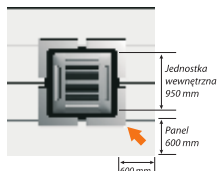

Maskownica
UTG-UFYC-W

Maskownica
UTG-UGYA-W

Maskownica dla serii VRF J
UTG-UDYD-W

Szeroki panel
UTG-AGYA-W

Podkładka pod panel
UTG-BGYA-W

Odbiornik sygnału pilota
UTB-YWB

Zestaw do odbioru sygnału
UTY-LRHYB1