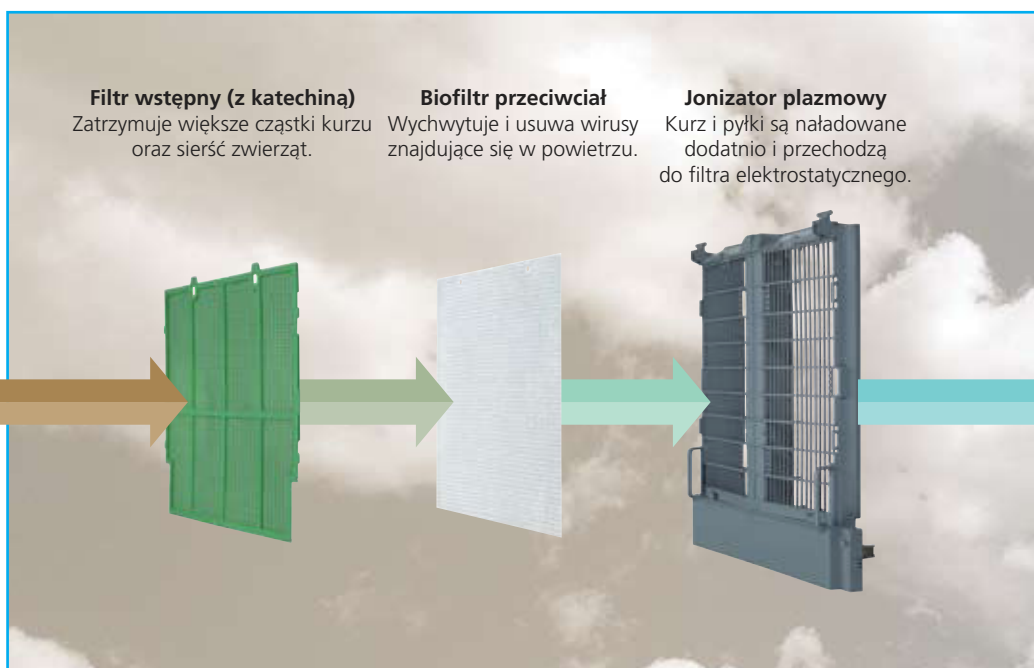

MC707VM-W MC707VM-S

*Fotokatalityczny
oczyszczacz powietrza*

UDOSKONALONY WYGLĄD

- Nowa stylistyka obudowy lepiej komponuje się z każdym wystrojem wnętrza
- Dwie opcje kolorystyczne: obudowa biała lub srebrna

LEPSZE PARAMETRY PRACY

- Technologia Flash Streamer Daikin:
 - usunięcie większej liczby alergenów
 - ulepszona wydajność usuwania adiuwantów *
 - pochłanianie i neutralizowanie zapachów

(Adiuwanty są substancjami, które wiążą się z alergenami i sprawiają, że są one bardziej szkodliwe, np. cząsteczki z rury wydechowej.)

WIĘKSZY KOMFORT

- Rozszerzone zastosowanie do pomieszczeń o powierzchni = do 48 m²
- Cicha praca: 16dB(A) w trybie cichym

**Brudne
powietrze**

MC707VM-W

MC707VM-S

MC707VM-W/S

Tryb		MC707VM-W/S					
Zasilanie	1~, 220-240/220-230V, 50/60Hz						
Wymiary	Wys. x Szer. x Gł.	mm					
		533x425x213					
Kolor	(W) = Biały + błyszczący srebrny lub (S) = Błyszczący srebrny + metaliczny błękit oceanu						
Ciężar	Kg					8.7	
Tryb (50Hz)		Turbo	Wysoki	M	L	Cichy	
Pobór mocy	kW	0.055	0.023	0.014	0.010	0.008	
Poziom ciśnienia akustycznego	dB(A)	47	38	31	24	16	
Poziom mocy akustycznej	dB(A)	62	52	40	39	31	
Przepływ powietrza	m³/h	420	285	180	120	60	
Metoda pochłaniania kurzu	Jonizator plazmowy (elektrostatyczne pochłanianie kurzu) + elektrostatyczny filtr pochłaniający kurz						
Eliminowanie zapachów	Metoda eliminacji zapachów	Flash Streamer + tytanowo-apatytowy filtr fotokatalityczny + katalizator eliminujący zapachy					
	Wydajność eliminowania zapachów (%)	95					
Metoda filtrowania	Metoda regeneracji	Technologia Flash Streamer uruchamia reakcję fotokatalityczną					
		Biofiltr przeciwciał + Flash Streamer + tytanowo-apatytowy filtr fotokatalityczny					
Filtr	Eliminowanie zapachu i pochłanianie kurzu	Form	Filtr harmonijkowy				
		Funkcja	Eliminowanie zapachu + dezynfekcja + pochłanianie kurzu + usuwanie cząstek				
	Trwałość użytkowa	1 filtr/1 rok					
	Biofiltr przeciwciał	Nowe					
Filtr wstępny	Filtr wstępny z katechiną						